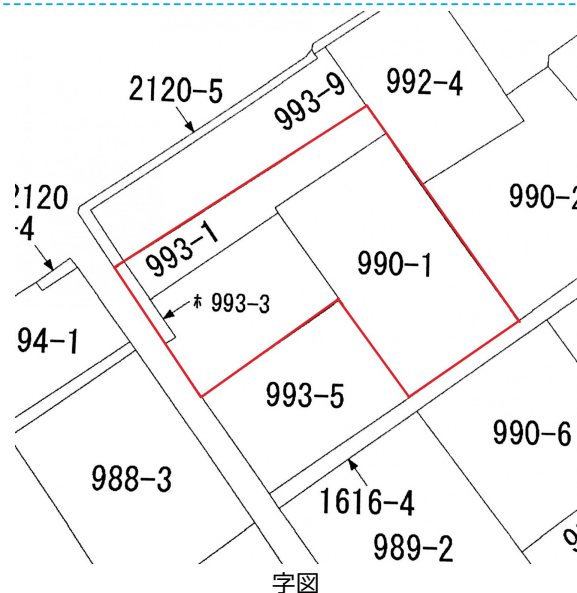

借地でも相談できます。月額5万円

外観

外観

外観

売地

物件番号：b0279207

売買物件 土地

価格	450 万円		
手数料			
所在地	嘉麻市下白井990-1		
交通	福北ゆたか線(折尾～桂川)桂川駅 徒歩59分4661m JR後藤寺線下鴨生駅 徒歩66分5307m 福北ゆたか線(折尾～桂川)天道駅 徒歩66分5337m 西鉄バス筑豊(株)下白井口停 徒歩7分503m		
小学校	碓井小学校 2,370m	中学校	碓井中学校 2,081m
土地面積	公簿 1,031.6 ㎡	私道	なし
坪数	312.06坪	坪単価	1.44 万円
土地権利	所有権	用途地域	無指定
最適用途	住宅用地	法令制限等	農地転用の許可が必要になります。
都市計画	準都市	地目	田
建ぺい率	70 %	容積率	200 %
現況	更地	地勢	平坦
条件等	現況渡		
接道	一方道路 方位南西 幅員3.4m 公道 接面19m 2項道路 舗装あり		
引渡し	相談		
管理費		権利金	
借地料	50,000 円	契約期間	
設備等	プロパンガス:個別 電気 上水道 水道区分:公営 側溝 閑静住宅街		
備考等	借地でも相談できます。月額5万円		